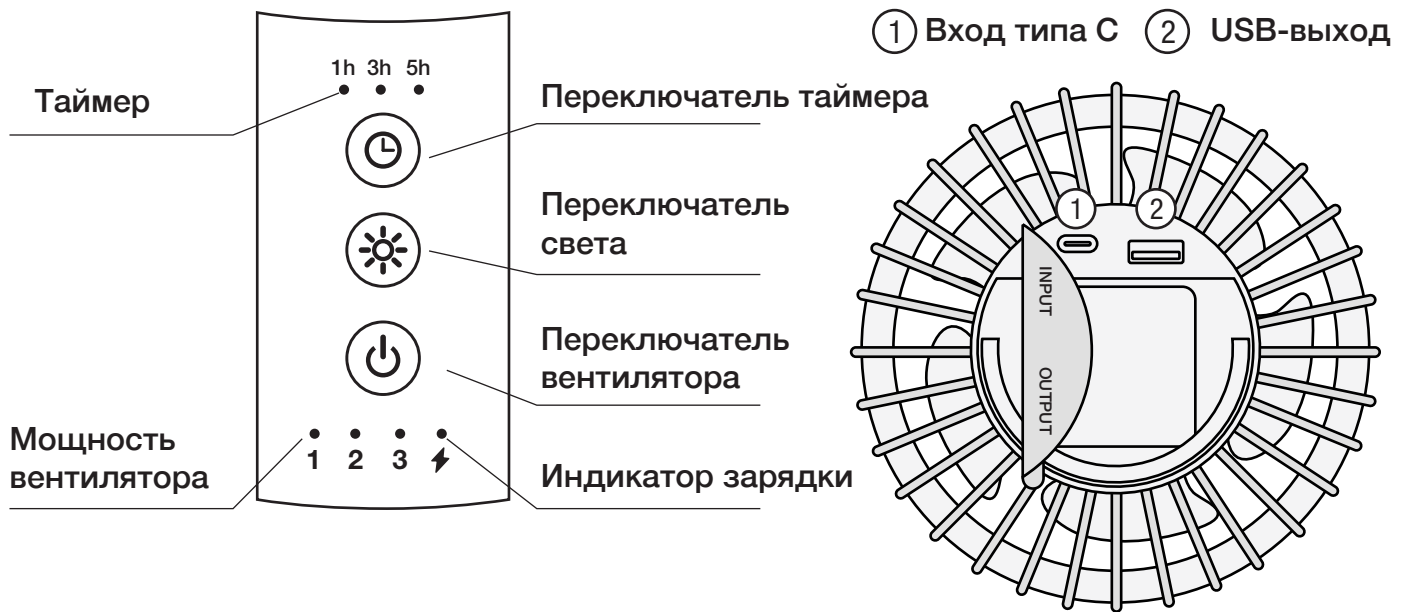

Параметры

Потребляемая мощность: DC5.0V/2.0A
Рабочий ток: 0,3-1A
Номинальная мощность: ≤ 10 Вт
Вес изделия: 730 г

Емкость аккумулятора: 10000 мАч.
Материал: сплав ABS/кремнезем/PCBA/Al
Размер продукта: 180 x 180 x 120 мм

Сделано в Китае

Функции вентилятора

- Нажмите кнопку питания в первый раз → Бесшумный режим
- Нажмите кнопку питания второй раз → Интенсивный режим
- Нажмите кнопку питания в третий раз → Режим сауны
- Нажмите кнопку питания в четвертый раз → Режим ветра
- Нажмите кнопку питания в пятый раз → Выход питания

Повторение цикла

Функции светодиодов

- Нажмите кнопку питания в первый раз → Приглушенный свет
- Нажмите кнопку питания второй раз → При среднем освещении
- Нажмите кнопку питания третий раз → Сильный свет
- Нажмите кнопку питания в четвертый раз → Свет погас

Повторение цикла

Функции таймера

- Нажмите кнопку питания в первый раз → 1-часовой цикл
- Нажмите кнопку питания второй раз → 3-часовой цикл
- Нажмите кнопку питания третий раз → 5-часовой цикл
- Нажмите кнопку питания в четвертый раз → Таймер выключения

Повторение цикла

Индикатор зарядки

Синий свет горит, когда выход USB работает.
Красный свет горит во время зарядки.
При полной зарядке зеленый индикатор горит постоянно.
Красный свет мигает, когда батарея разряжена.