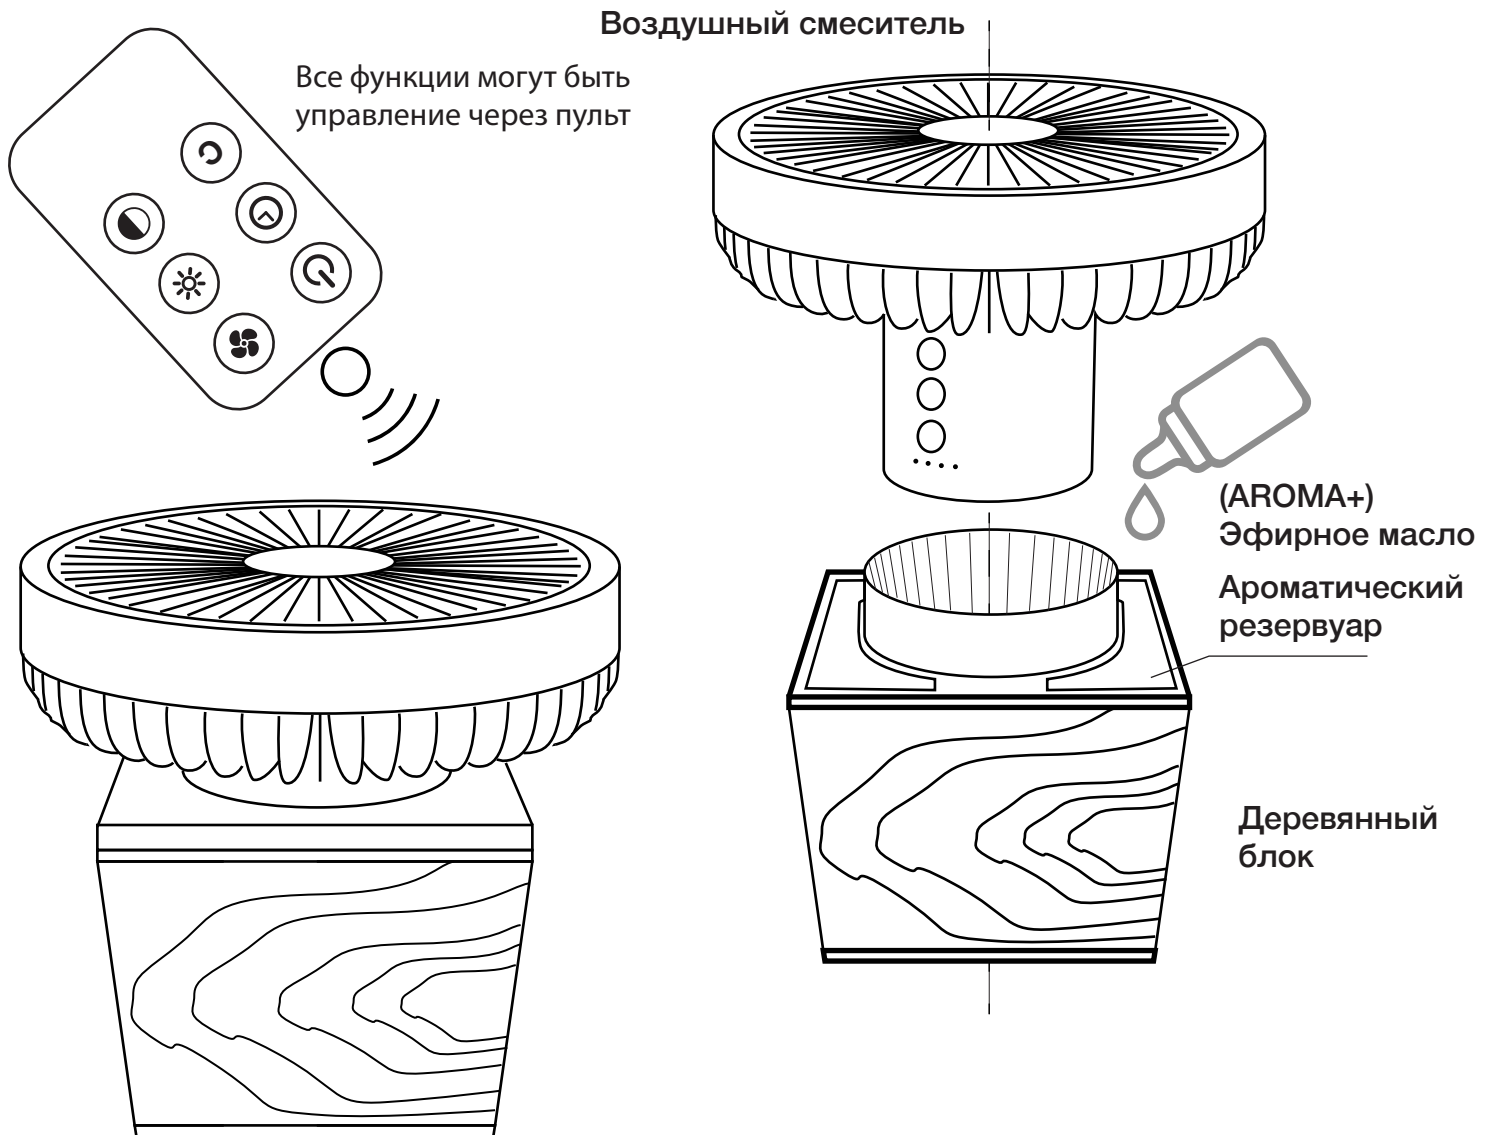

## БЕСПРОВОДНОЙ СМЕСИТЕЛЬ ДЛЯ САУНЫ

При использовании в сауне мощность вентилятора должна быть установлена на уровень 3.

При использовании в сауне смеситель воздуха должен стоять на полу.

Силу аромата можно регулировать, добавляя к намеченной основе эфирное масло (2–10 капель).